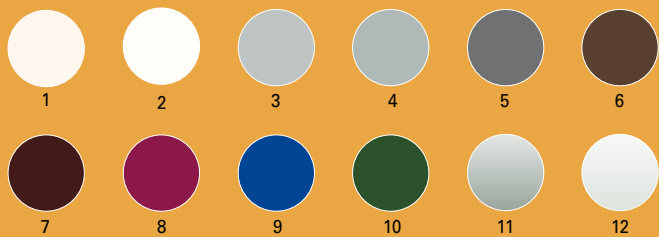

acrylcolor-standaardkleuren*

1 | crèmewit / RAL 9001	7 | zwartbruin / RAL 8022
2 | wit / RAL 9010	8 | bruinrood / RAL 3011
3 | agaatgrijs / RAL 7038	9 | ultramarijnblauw / RAL 5002
4 | venstergrijs / RAL 7040	10 | mosgroen / RAL 6005
5 | leigrijs / RAL 7015	11 | zilver
6 | sepiabruin / RAL 8014	12 | witaluminium / RAL 9006