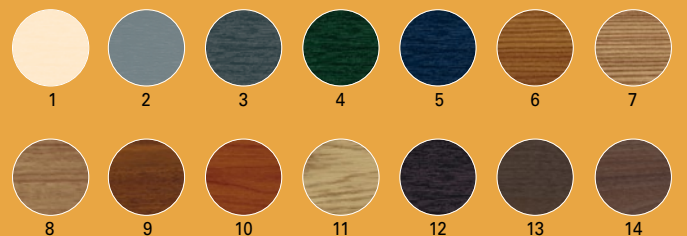

Vormgevingmogelijkheden

Kleur speelt bij grote raam- en deurelementen een bijzondere rol. Daarom is de GEALAN hefschuifdeur leverbaar in wit en crème, twaalf acrylcolor-standaardkleuren, zes standaard-houtdecors als ook veertien buiten-standaardfolies.

Andere acrylcolor-kleuren, decors en uni-kleurfolies ontvangt u op aanvraag. Bovendien kunt u voor de hefschuifdeur ook passende aluminium afdekprofielen bestellen en daardoor een veelvoud aan kleuren.

acrylcolor-standaardkleuren*

1 crèmewit / RAL 9001	7 zwartbruin / RAL 8022
2 wit / RAL 9010	8 bruinrood / RAL 3011
3 agaatgrijs / RAL 7038	9 ultramarijnblauw / RAL 5002
4 venstergrijs / RAL 7040	10 mosgroen / RAL 6005
5 leigrijs / RAL 7015	11 zilver
6 sepiabruin / RAL 8014	12 witaluminium / RAL 9006

Standaard-houtdecors*

1 Oregon IV	4 Mahonie
2 Gouden eik	5 Donkere eik
3 Eik	6 Noten

Buiten-standaardfolies*

1 Crèmewit	6 Douglas	11 Lichte eik
2 Zilvergrijs	7 Bergden	12 Chocoladebruin
3 Antracietgrijs	8 Noten natuur	13 Siena PN Noce
4 Dennengroen	9 Walnoot	14 Siena PR Rosso
5 Staalblauw	10 Kersen	